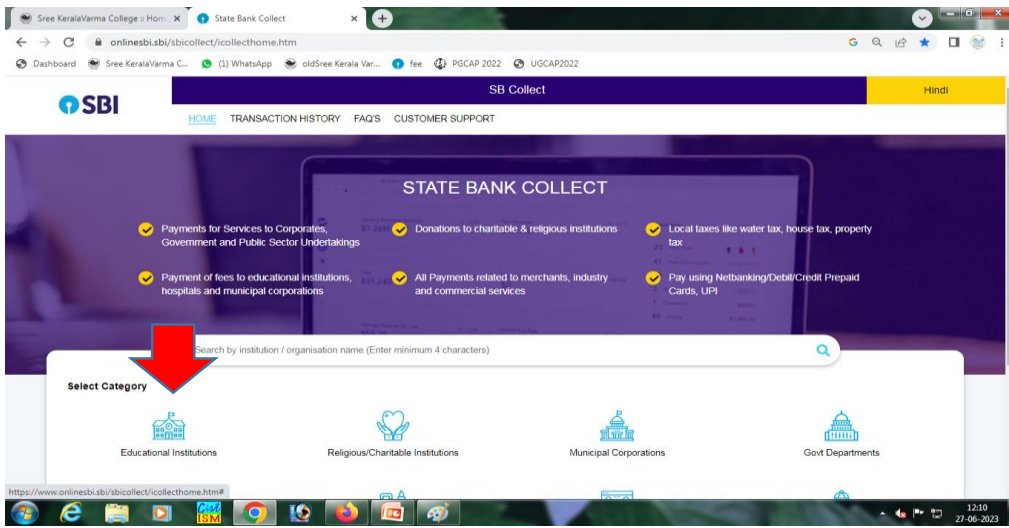

Sree Kerala Varma College

Kanattukara, Thrissur - 680011

ഫീസ് അടയ്ക്കേണ്ട വിധം

Step 1: SBI Collect ഹോം പേജിൽ “Education Institution” എന്ന ഭാഗം സെലക്ട് ചെയ്യുക

Step 2: തുറന്നു വരുന്ന പേജിൽ SKVC എന്ന് Search ചെയ്യുക. അതിനു താഴെ വരുന്ന ഭാഗത്ത് “PRINCIPAL SKVC THRISSUR FEES” എന്ന ഭാഗം സെലക്ട് ചെയ്യുക