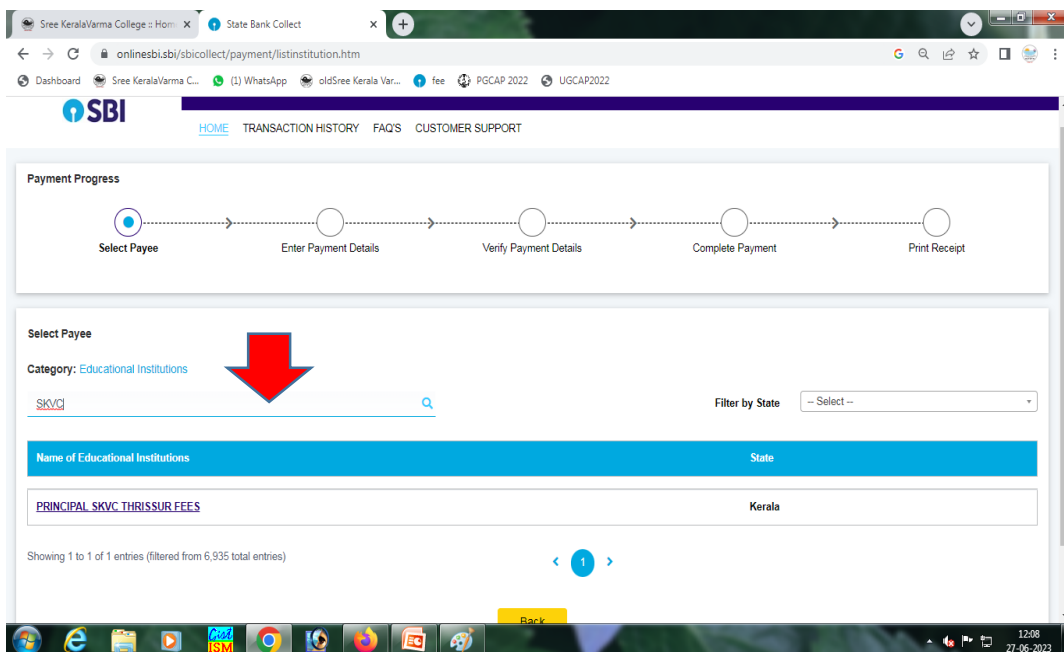

Sree Kerala Varma College

Kanattukara, Thrissur - 680011

ഫീസ് അടയ്ക്കേണ്ട വിധം

Step 1: SBI Collect ഹോം പേജിൽ “Education Institution” എന്ന ഭാഗം സെലക്ട് ചെയ്യുക

Step 2: തുറന്നു വരുന്ന പേജിൽ SKVC എന്ന് Search ചെയ്യുക. അതിനു താഴെ വരുന്ന ഭാഗത്ത് “PRINCIPAL SKVC THRISSUR FEES” എന്ന ഭാഗം സെലക്ട് ചെയ്യുക